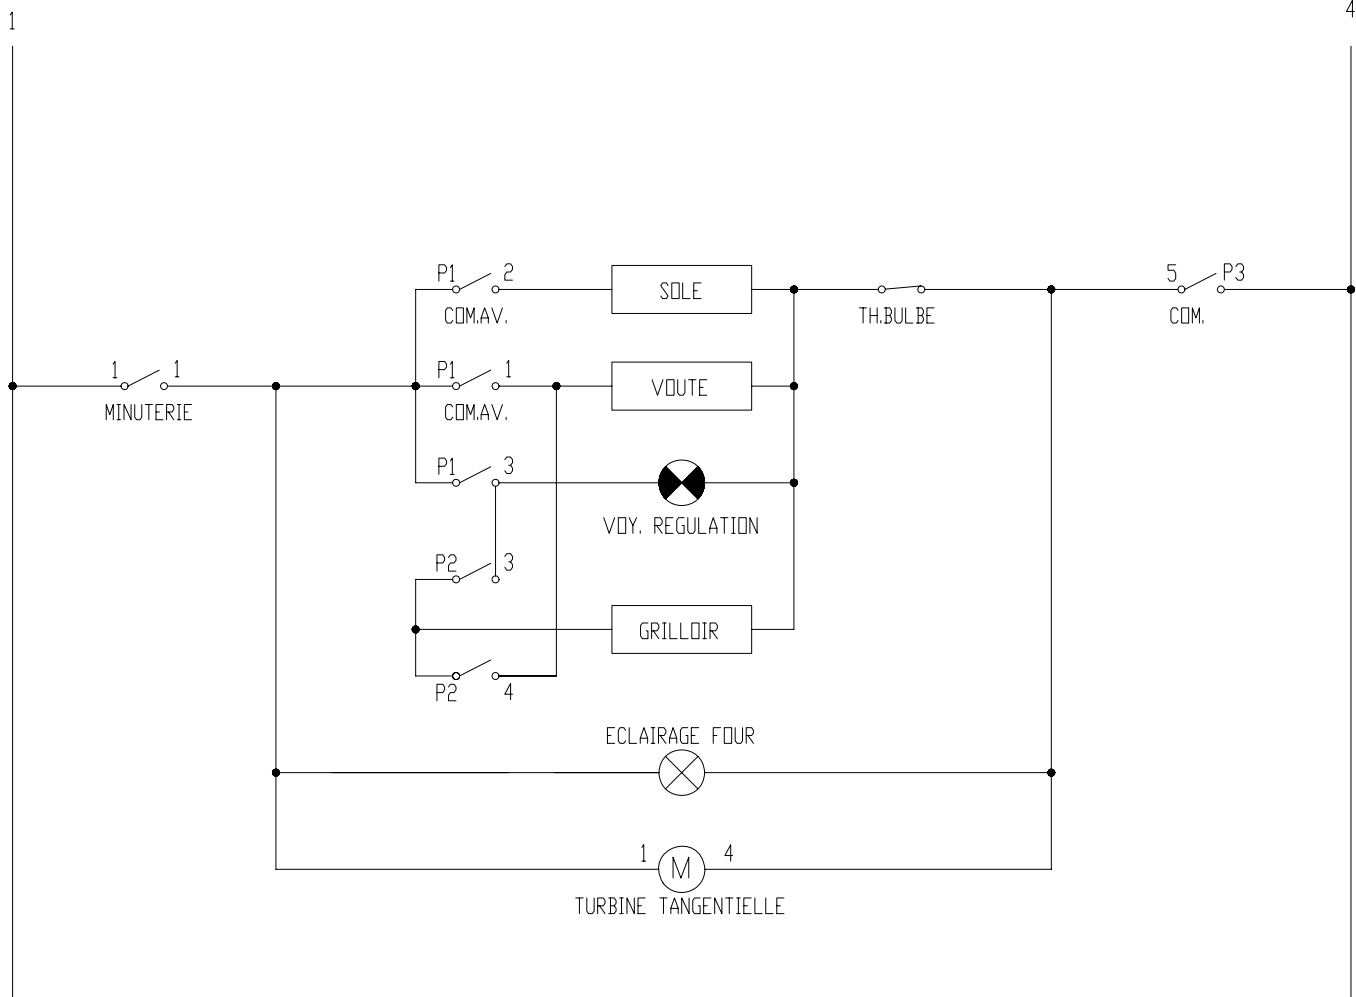

Service

FOUR GAUCHE ET DESSUS

THERMOSTAT PYROLYSE
REF. 93480317
VALEUR DE COMMUTATION
(A LA COUPURE)
1 = 370 °C 2 = 370 °C
3 = 505 °C

COMMUNICATEUR REF. 93786045
BUTEE ENTRE LES POSITIONS 8 ET 9

		0	1	2	3	4	5	6	7	8	9
PARTIE ARRIERE (AR)	8 - P8										
	7 - P7	■	■	■	■	■	■	■	■	■	■
	6 - P6										
	5 - P5										
	4 - P4				■	■	■	■	■	■	■
	3 - P3				■	■	■	■	■	■	■
	2 - P2										
	1 - P1										
PARTIE AVANT (AV)	8 - P8										
	7 - P7				■	■	■	■	■	■	■
	6 - P6										
	5 - P5										
	4 - P4				■	■	■	■	■	■	■
	3 - P3				■	■	■	■	■	■	■
	2 - P2										
	1 - P1										

FOUR DROIT

COMMUTATEUR REF. 93757805

TYPE APPAREIL:
RCB127/1

MARQUE:
ROSIERES

SCHEMA DE CABLAGE
DU 26/07/10

CABLAGE FOUR G ET DESSUS

CABLAGE FOUR D